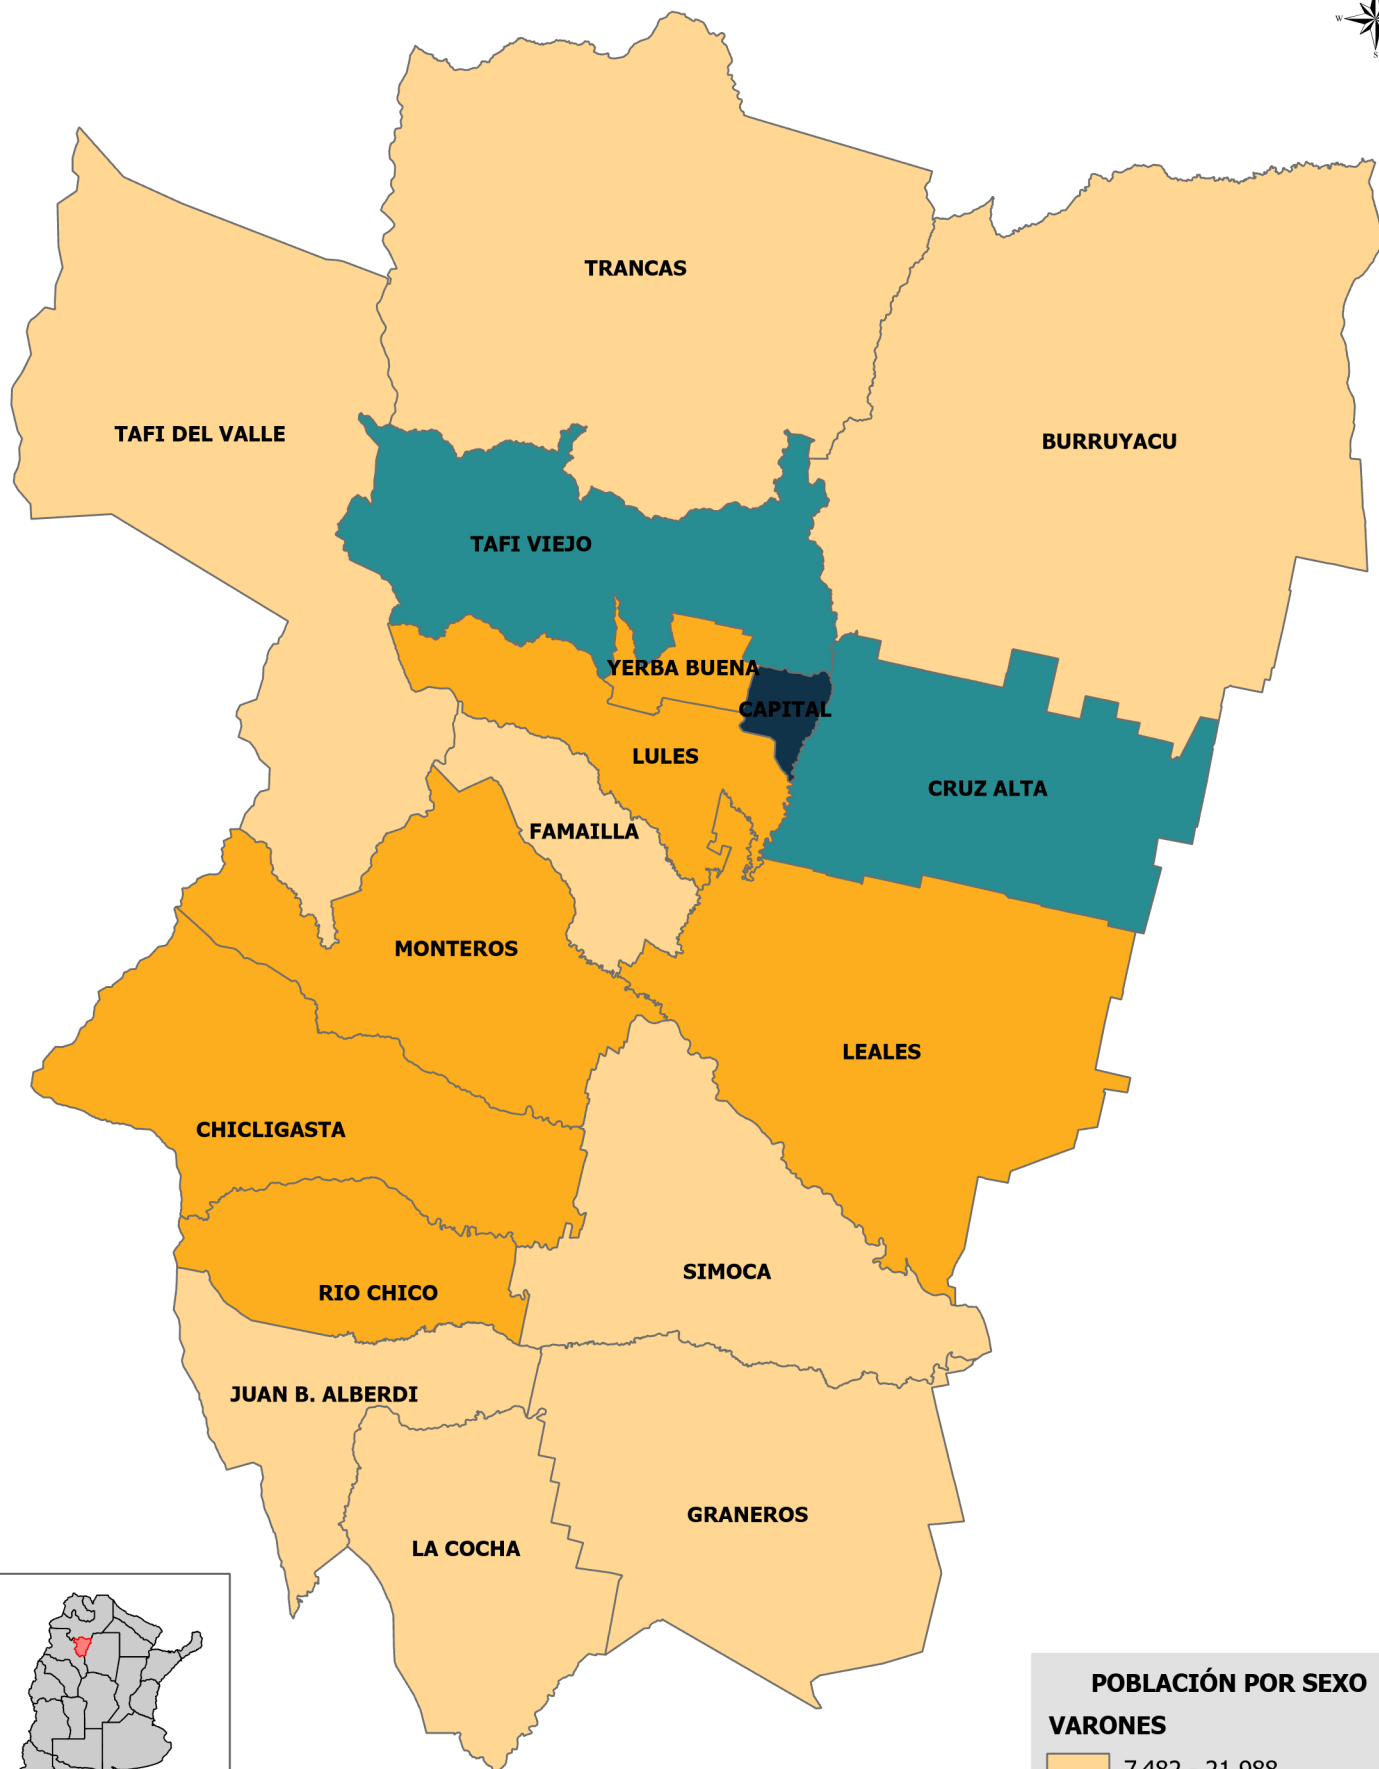

# POBLACIÓN POR SEXO. VARONES CENSO 2022

## PROVINCIA DE TUCUMÁN

SECRETARÍA DE ESTADO  
DE GESTIÓN PÚBLICA  
Y PLANEAMIENTO  
Dirección de Estadística  
de la Provincia

GOBIERNO DE  
TUCUMÁN

Esc.: 1:950.000